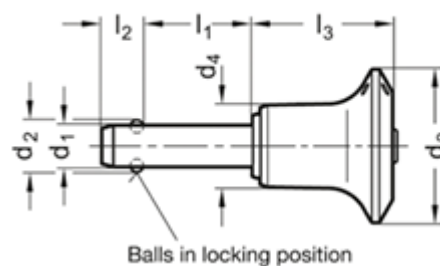

Varenummer: 2011391240
Beskrivelse: E+G rustfast kugle låsepal
GN 113.9-12-40

Mål

Application example

d1	= 12
d2	= 14.5
d3	= 31
d4	= 16.4
l1	= 40
l2	= 10.6
l3	= 32.7
Load i (N)	= 87

Vægt i (g) = 100